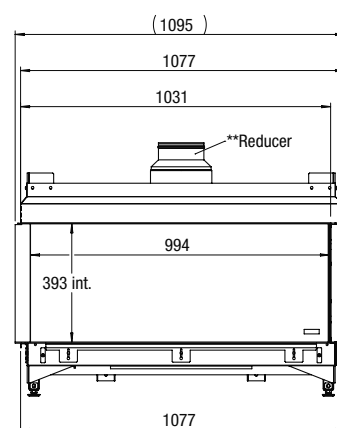

Meer info over
de Gas inbouw?
Scan de QR code

Smart Duet | L

Specificaties

Buitenmaat BxHxD in mm
1095 x 843 x 491

Vuurzicht BxHxD in mm
994 x 393 x 331

Brander
Flat Burner

Decoratie opties
Houtset

Achterwand
Achterwand staal vlak

Afstandsbediening
GV60

Vermogen
9,2 kW

Besturingssysteem
Mertik

Energie label
B

Opties (tegen meerprijs)
-

Afvoermateriaal
100/150

** Comes standard with the gas fire

* Incl. optional adjustable feet