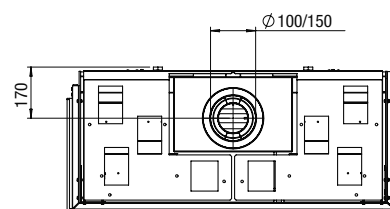

Specificaties

Buitenmaat BxHxD in mm
1095 x 843 x 491

Vuurzicht BxHxD in mm
994 x 393 x 331

Brander
Flat Burner

Decoratie opties
Houtset

Achterwand
Achterwand staal vlak

Afstandsbediening
GV60

Vermogen
9,2 kW

Besturingssysteem
Mertik

Energie label
B

Opties (tegen meerprijs)
-

Afvoermateriaal
100/150

** Comes standard with the gas fire