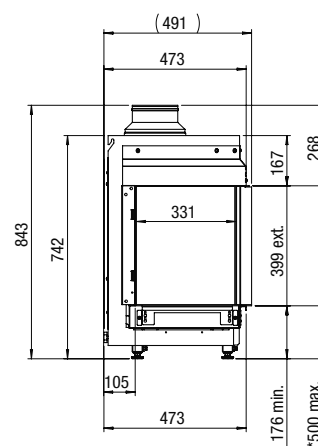

* Incl. optional adjustable feet